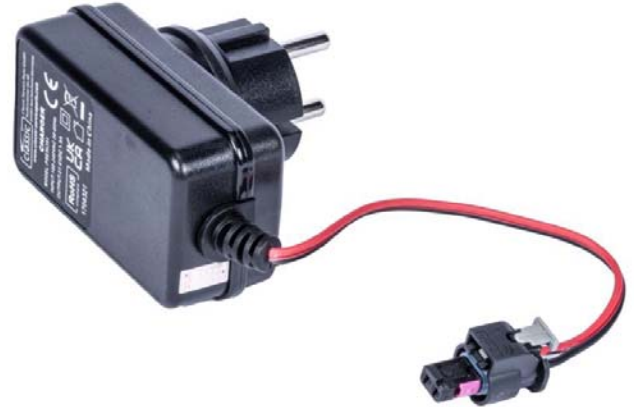

> **NEU !!** <> **NEW !!** <

Netzteile - Ladegeräte <> Power Supplies - Chargers -

> für/for **Dyson, Bosch, Siemens, AEG** - Staubsauger/ Vacuum Cleaner

> für/for **Gardena/Husqvarna** - Mähroboter/ Robotic Lawn Mowers

> für/for **Massage-/ Relax - Sessel /Chair**

Stecker-Ladegerät / Wall Mount Charger

Classic Art.No.: PSE50351 EU

Farbe/ Colour: schwarz/ black

- für/ for **GARDENA/ Husqvarna**

> Mähroboter / Robot Lawn Mower

- R70LI (2013-2015), R80LI (2013-2015)

Technische Daten/ Technical Data:

Art/ Version: Stecker-Ladegerät/ Wall Mount Charger

Eingangsstecker/ Input Plug: Euro

Eingangsspannung/ Input Voltage: 100-240V AC

Ausgangsspannung/ Output Voltage: 21.6V

Art der Ausgangsspannung/ Type Output Voltage: DC

max. Strom/ max. Current: 1.5A

max. Leistung/ max. Power: 32.4W

Ausgangsstecker/ Output Plug: spezial wasserdicht/ special water proof